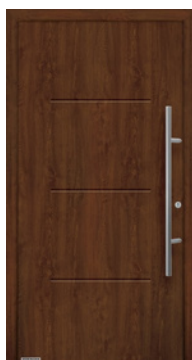

RC 2 drošības aprīkojums komplektācijā

**Akcija**  
Thermo65  
bez stiklojuma  
no **1620 €**

**Akcija**  
Thermo65  
ar stiklojumu  
no **1910 €**

Motivs 010

Motivs 015

Motivs 515

Motivs 700S

Motivs 810S