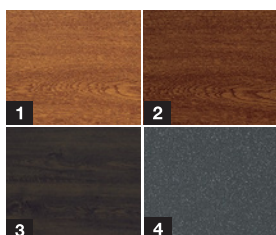

#### Akcijas krāsas

- 1 RAL 9016 Balts
- 2 RAL 7016 Antracīta pelēks
- 3 RAL 8028 Augsnes brūns