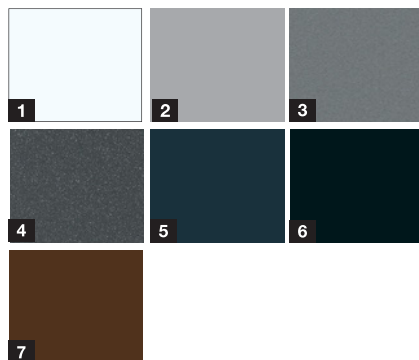

#### Akcijas krāsas

- 1 RAL 9016 Balts
- 2 RAL 7016 Antracīta pelēks
- 3 RAL 8028 Augsnes brūns

## Akcijas krāsas

- 1 RAL 9016 Balts
- 2 RAL 9006 Alumīnija balts
- 3 CH 907 Alumīnija pelēks
- 4 CH 703 Metāliskis antracīts
- 5 RAL 7016 Antracīta pelēks
- 6 RAL 9005 Melns
- 7 RAL 8028 Augsnes brūns