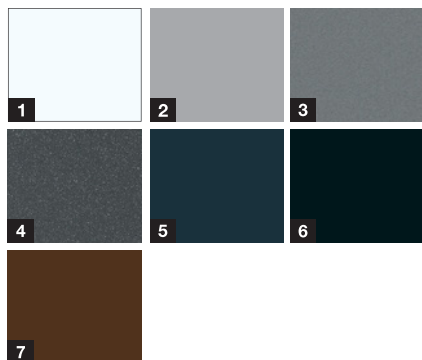

### Akcijas krāsas \*\*

- 1 RAL 9016 Balts
- 2 RAL 9006 Alumīnija balts
- 3 CH 907 Alumīnija pelēks
- 4 CH 703 Metāliskis antracīts
- 5 RAL 7016 Antracīta pelēks
- 6 RAL 9005 Melns
- 7 RAL 8028 Augsnes brūns