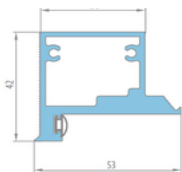

KĀRBAS

Iebūvējamā alumīnija kārba
ĀRĒJAIS ATVĒRUMS

Iebūvējamā alumīnija kārba
IEKŠĒJAIS ATVĒRUMS

IZMĒRI

Vērtnes izmēri

600 x 2000

700 x 2000

800 x 2000