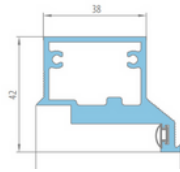

KĀRBAS

Iebūvējamā alumīnija kārba
ĀRĒJAIS ATVĒRUMS

Iebūvējamā alumīnija kārba
IEKŠĒJAIS ATVĒRUMS

IZMĒRI

Vērtnes izmēri

600 x 2000

700 x 2000

800 x 2000