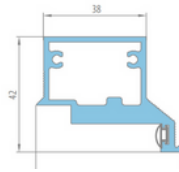

KĀRBAS

Iebūvējamā alumīnija kārba
ĀRĒJAIS ATVĒRUMS

Iebūvējamā alumīnija kārba
IEKŠĒJAIS ATVĒRUMS

IZMĒRI

Vērtnes izmēri

600 x 2000

700 x 2000

800 x 2000